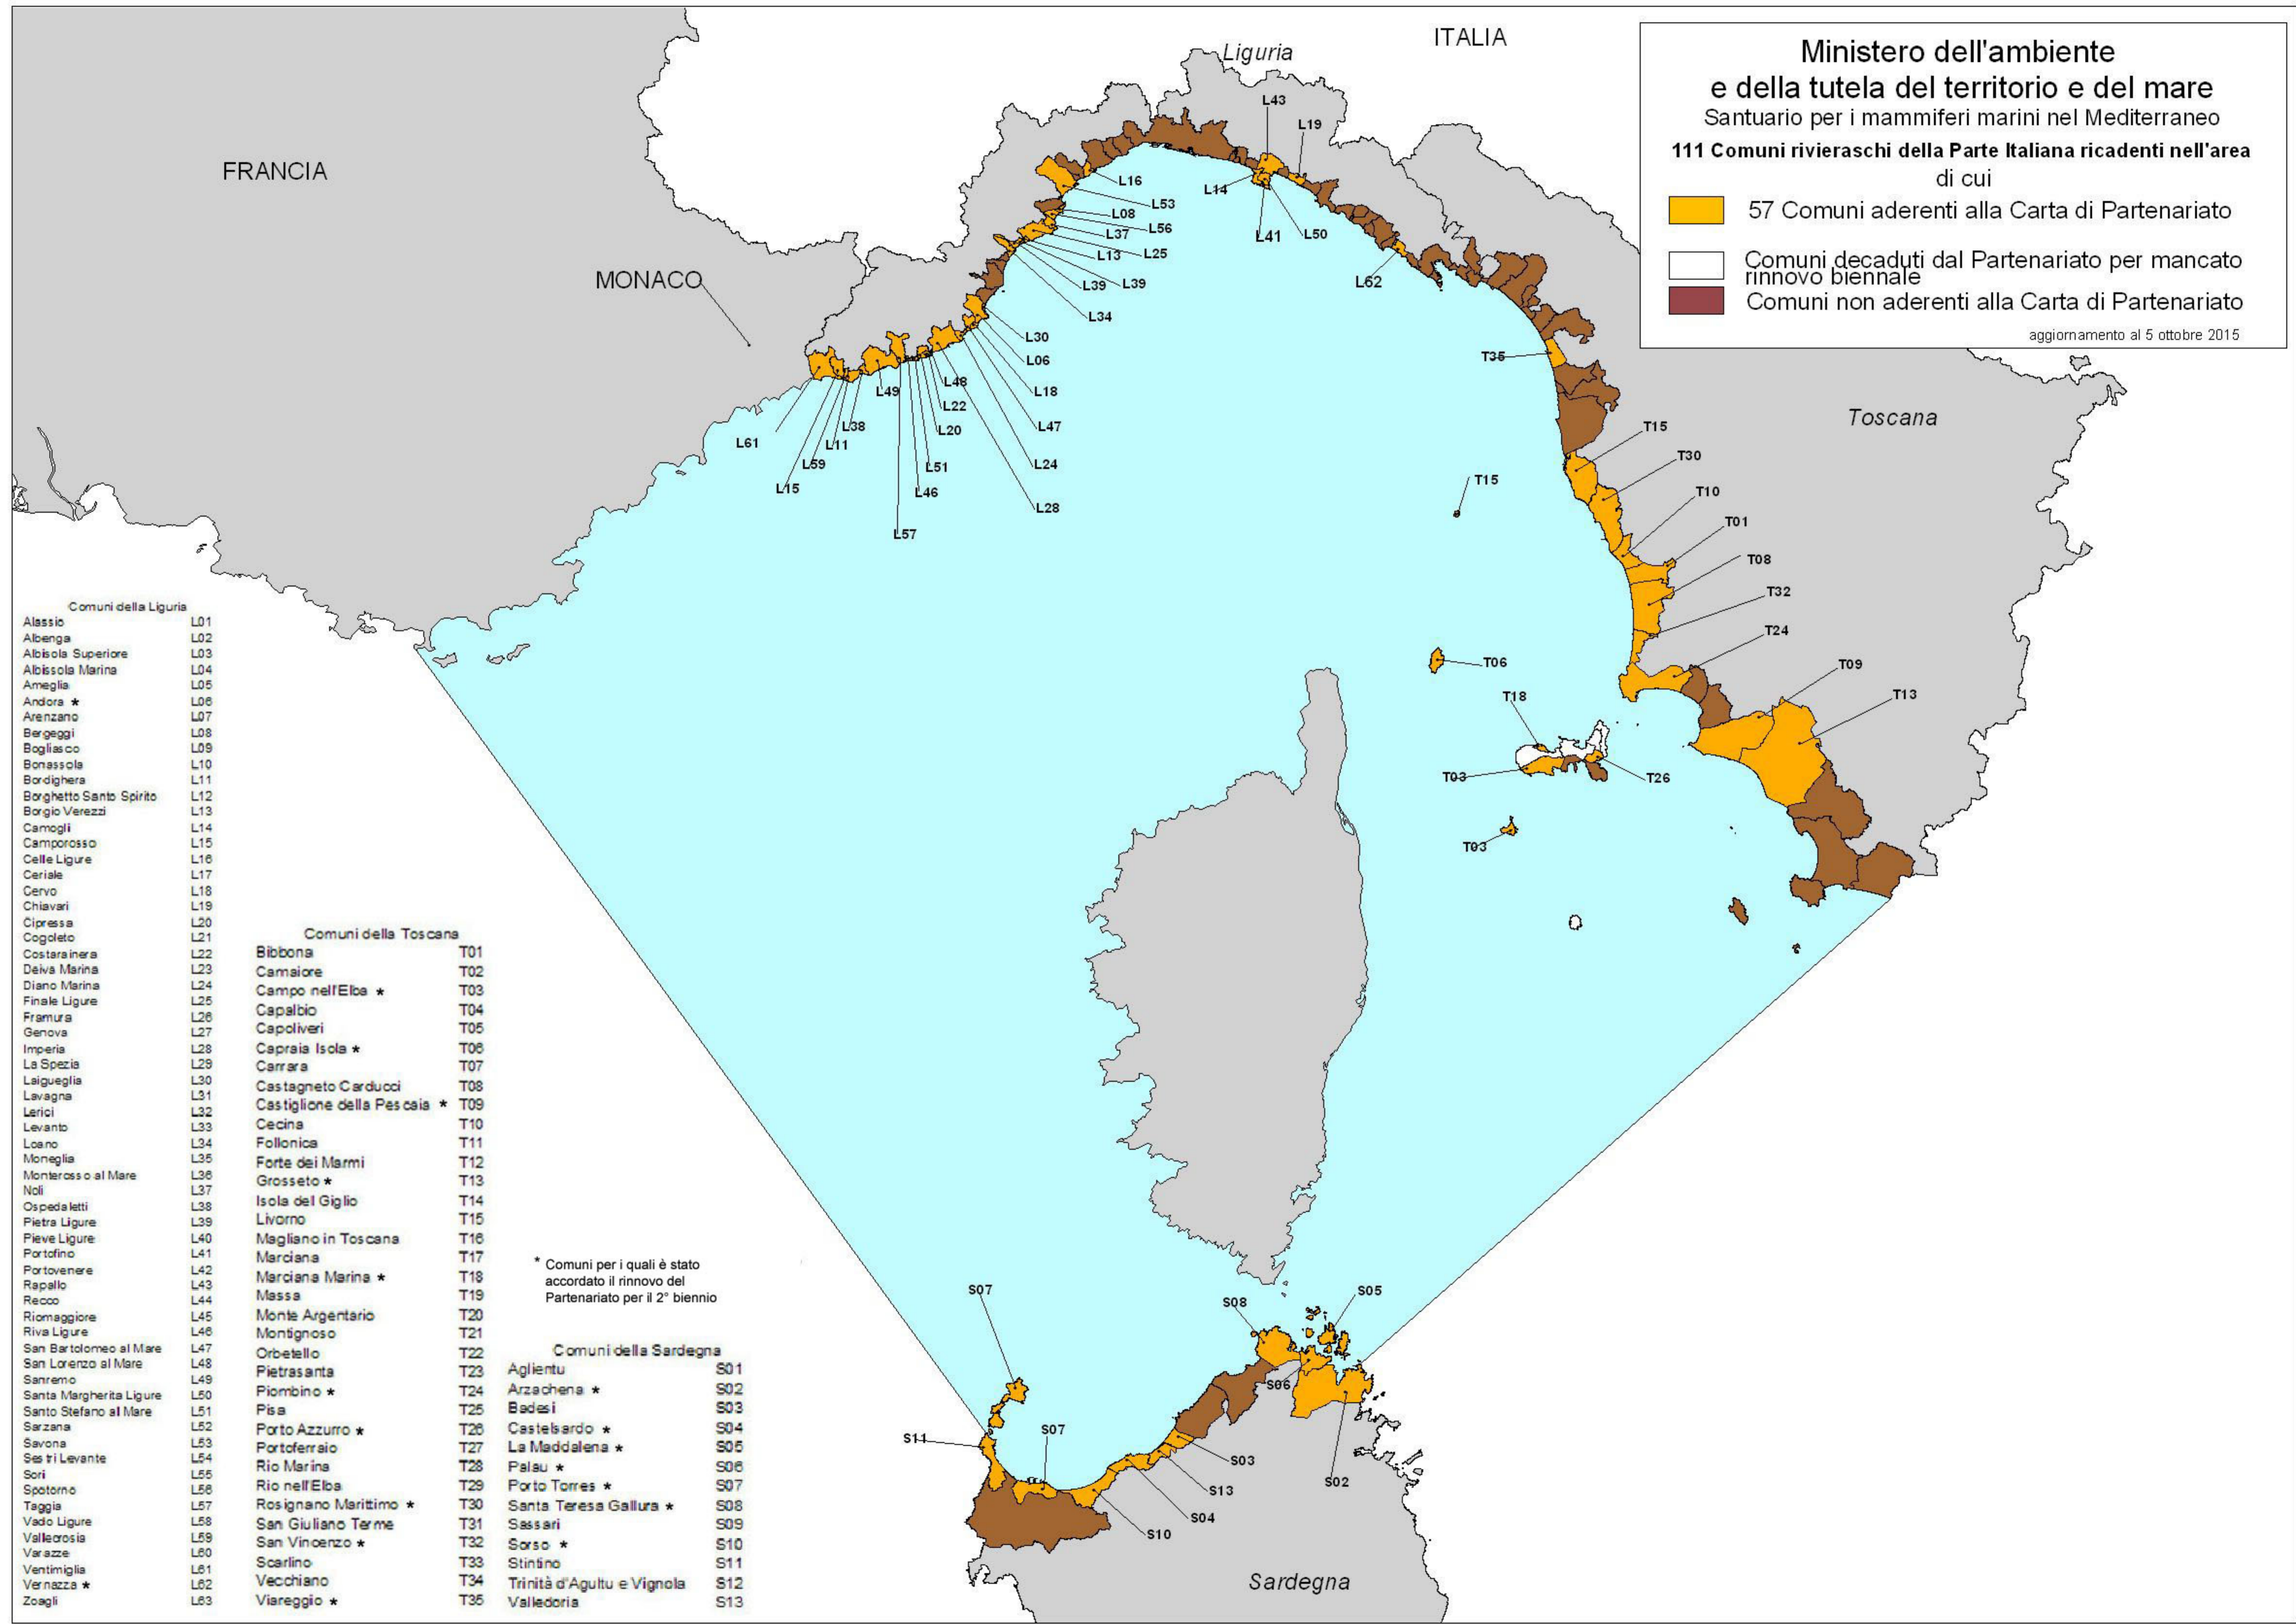

**Ministero dell'ambiente  
e della tutela del territorio e del mare**  
 Santuario per i mammiferi marini nel Mediterraneo  
**111 Comuni rivieraschi della Parte Italiana ricadenti nell'area**  
 di cui

- 57 Comuni aderenti alla Carta di Partenariato
- Comuni decaduti dal Partenariato per mancato rinnovo biennale
- Comuni non aderenti alla Carta di Partenariato

aggiornamento al 5 ottobre 2015

**Comuni della Liguria**

**Comuni della Toscana**

- Bibbona T01
- Carnaiere T02
- Campo nell'Elba \* T03
- Capalbio T04
- Capoliveri T05
- Capraia Isola \* T06
- Carrara T07
- Castagneto Carducci T08
- Castiglione della Pescaia \* T09
- Cecina T10
- Follonica T11
- Forte dei Marmi T12
- Grosseto \* T13
- Isola del Giglio T14
- Livorno T15
- Magliano in Toscana T16
- Marciana T17
- Marciana Marina \* T18
- Massa T19
- Monte Argentario T20
- Montignoso T21
- Orbetello T22
- Pietrasanta T23
- Piombino \* T24
- Pisa T25
- Porto Azzurro \* T26
- Portoferraio T27
- Rio Marina T28
- Rio nell'Elba T29
- Rosignano Marittimo \* T30
- San Giuliano Terme T31
- San Vincenzo \* T32
- Scarlino T33
- Vecchiano T34
- Viareggio \* T35